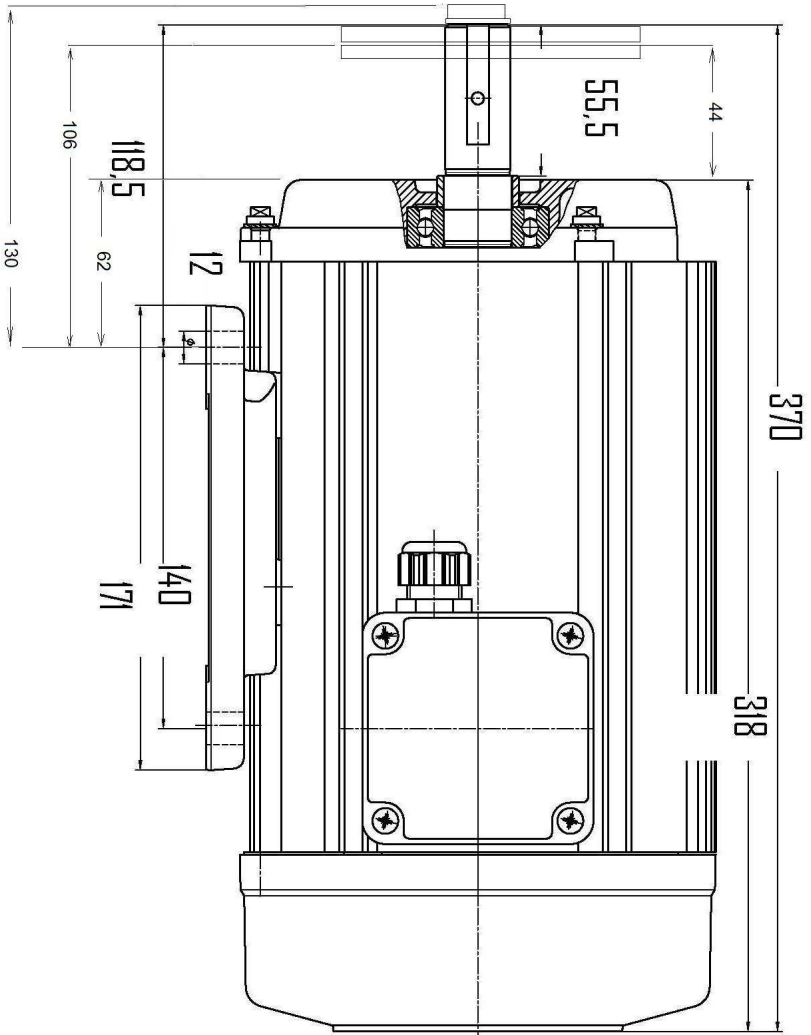

1 2 3 4 5 6

| | | | |
|---|-------|-----------------------|--------------------------|
| Drehstrom - Strangpressz - Motor | | Schutzart IP54 | |
| Bauform B9 | | mit Sonderwellenende | |
| Beant. | Datum | Name | Bemerkung |
| Konstr. | | | Mabbild |
| Bereiche | | | DASR 100LX4-712-1 |
| Technol. | | | Zeichungs-Nr. M 641712/2 |