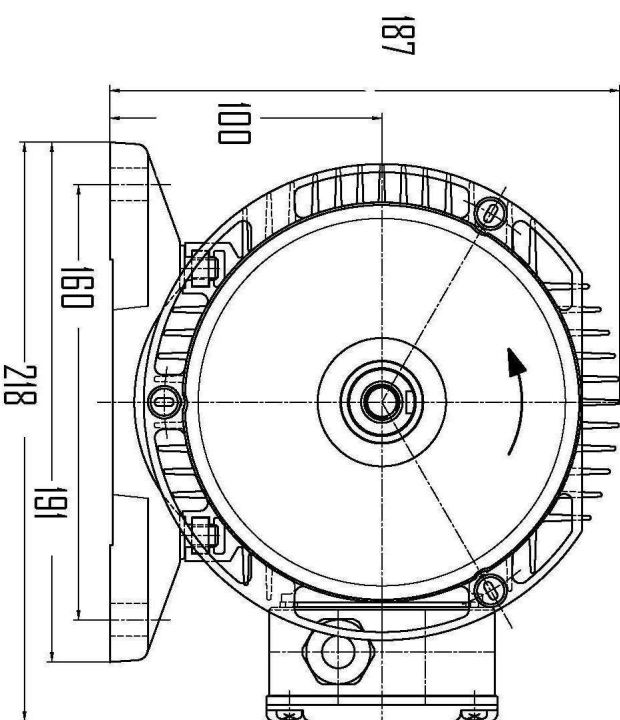

1 2 3 4 5 6

| | | | |
|---|-------|-----------------------|--------------------------|
| Drehstrom - Strangpressz - Motor | | Schutzart IP54 | |
| Bauform B9 | | mit Sonderwellenende | |
| Beant. | Datum | Name | Bemerkung |
| Konstr. | | | Mabbild |
| Bereiche | | | DASR 100LX4-712-1 |
| Technol. | | | Zeichungs-Nr. M 641712/2 |