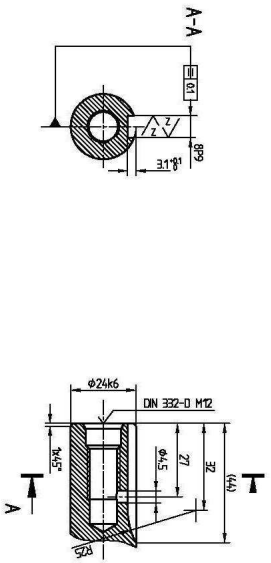

1 2 3 4 5 6

| | | | |
|---|-------|-----------------------|--------------------------|
| Drehstrom - Strangpressz - Motor | | Schutzart IP54 | |
| Bauform B9 | | mit Sonderwellenende | |
| Beant. | Datum | Name | Bemerkung |
| Konstr. | | | Mabbild |
| Bereiche | | | DASR 100LX4-712-1 |
| Technol. | | | Zeichungs-Nr. M 641712/2 |