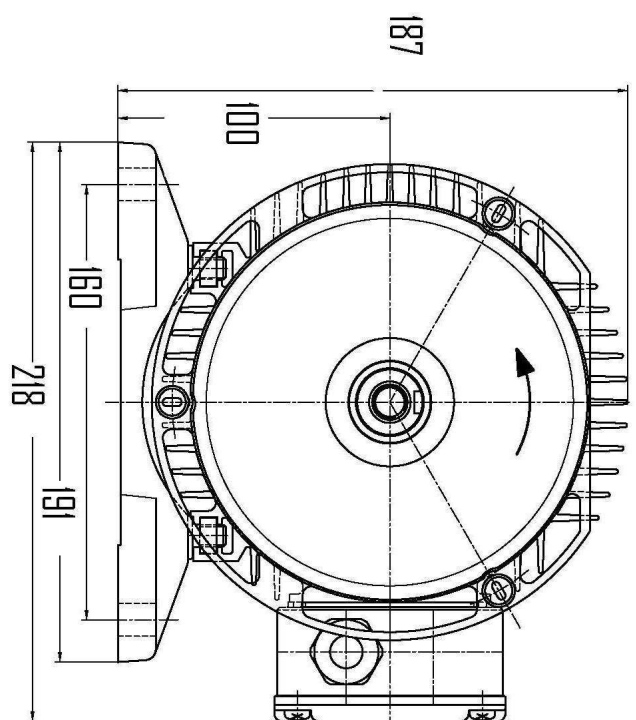

1 2 3 4 5 6

<p>Drehstrom - Strangpressz - Motor</p> <p>Bedröhm: B9 mit Sonderwicklerende Schutzart: IP54</p>		<p>Bezeichnung: Mabbild</p>	
		<p>Zachnungs-Nr.: DASR 100LX4-712-1</p> <p>M 641712/2</p>	
<p>Gezeichnet:</p>	<p>Datum:</p>	<p>Name:</p>	<p>Berechnung:</p>
<p>Korrigiert:</p>	<p>Bereiche:</p>	<p>Technol.:</p>	<p>Zachnungs-Nr.:</p>