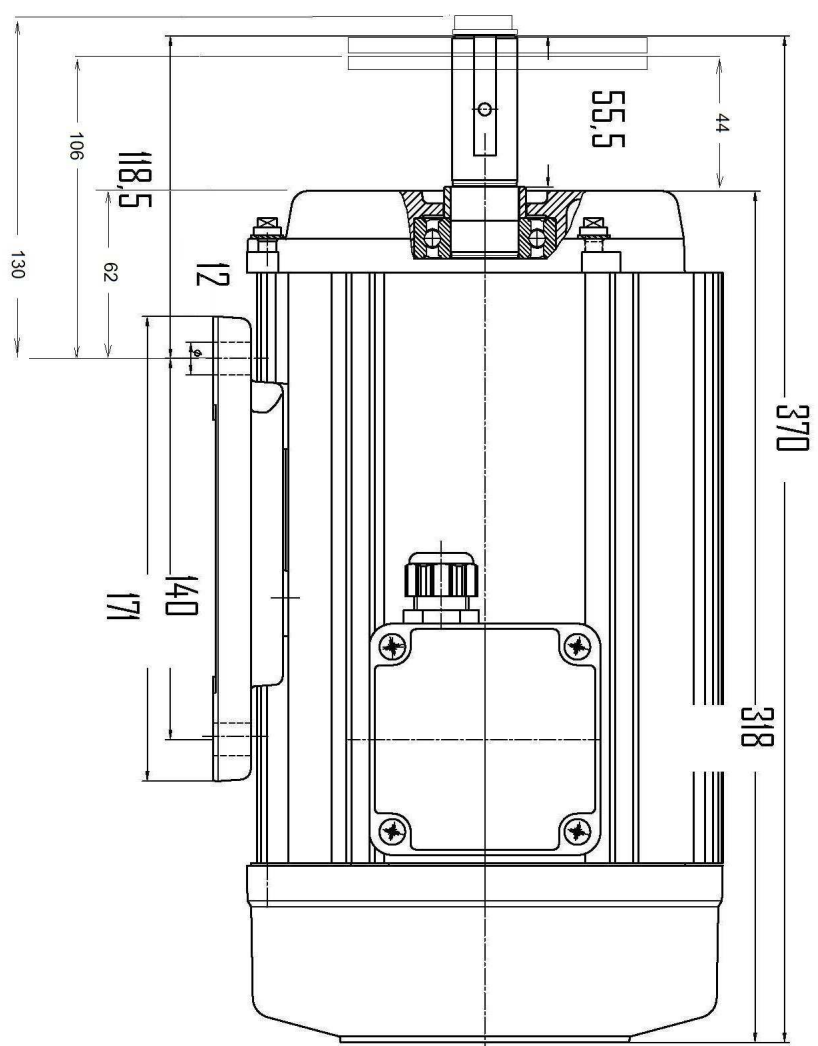

1 2 3 4 5 6

<p>Drehstrom - Strangpressz - Motor</p> <p>Bedröhm: B9 mit Sonderwicklerende Schutzart: IP54</p>		<p>Bezeichnung: Mabbild</p>	
		<p>Zachnungs-Nr.: DASR 100LX4-712-1</p> <p>M 641712/2</p>	
<p>Gezeichnet:</p>	<p>Datum:</p>	<p>Name:</p>	<p>Berechnung:</p>
<p>Korrigiert:</p>	<p>Bereiche:</p>	<p>Technol.:</p>	<p>Zachnungs-Nr.:</p>