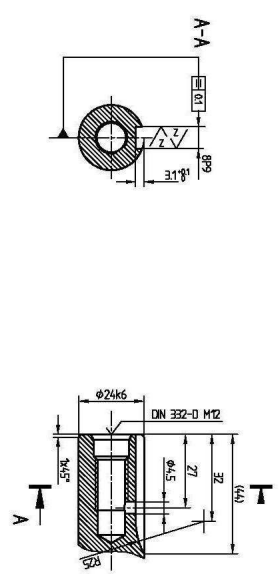

1 2 3 4 5 6

<p>Drehstrom - Strangpressz - Motor</p> <p>Bedröhm: B9 mit Sonderwicklerende Schutzart: IP54</p>		<p>Bezeichnung: Mabbild</p>	
		<p>Zachnungs-Nr.: DASR 100LX4-712-1</p> <p>M 641712/2</p>	
<p>Gezeichnet:</p>	<p>Datum:</p>	<p>Name:</p>	<p>Berechnung:</p>
<p>Korrigiert:</p>	<p>Bereiche:</p>	<p>Technol.:</p>	<p>Zachnungs-Nr.:</p>